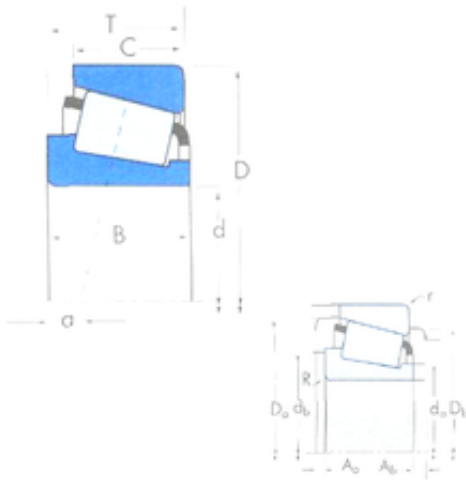

## China abec 7 Bearings Supplier

Agriculture machinery Timken tapered roller bearings L217849/L217810 3984/3920 3984/3925 roller bearings for Colombia

Bearing No. L217849/L217810

L217849/L217810 Bearing 2D drawings and 3D CAD models

Size	88.9x123.825x20.638 mm
Bore Diameter	88,9 mm
Outer Diameter	123,825 mm
Width	20,638 mm
d	88,9 mm
D	123,825 mm
T	20,638 mm
B	20,638 mm
C	16,67 mm
R	1,5 mm
r	1,5 mm
a	0 mm
Da	119 mm
db	97 mm
da	94 mm
Db	116 mm
Aa	0,5 mm
Ab	2,1 mm
Weight	0,75 Kg
Basic static load rating (C0)	156 kN
Factor (G1)	111,3
Factor (G2)	74,8
Factor (Cg)	0,0317
Factor (K)	1,77
Basic dynamic load rating	22,2